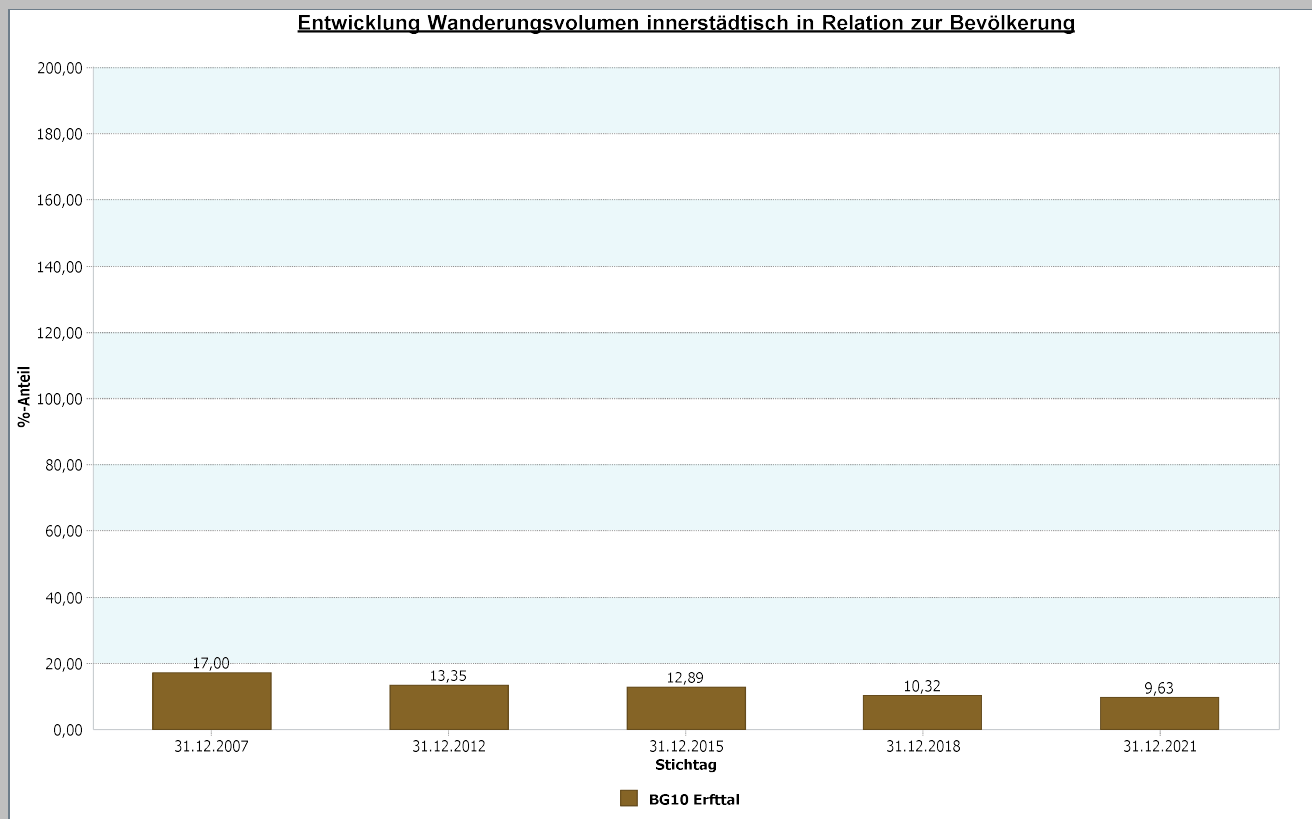

Datenhistorie