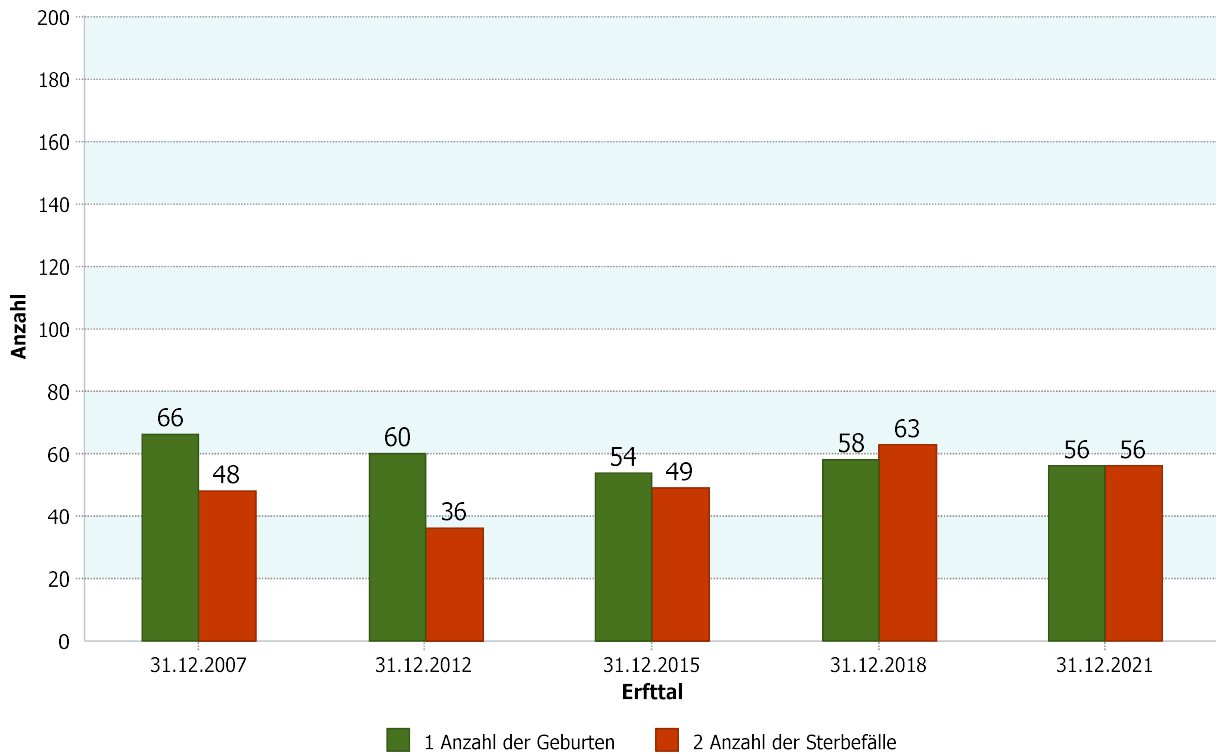

## 4.1 Demografische Basisdaten

### 4.1.4 Geburten-Sterbesaldo

	<b>Erfttal</b>	<b>31.12.2021</b>
	<b>Geburten-Sterbesaldo</b>	<b>0,00</b>
	<b>1 Anzahl der Geburten</b>	<b>56</b>
	<b>2 Anzahl der Sterbefälle</b>	<b>56</b>

<b>Stadt Neuss</b>	<b>31.12.2021</b>
<b>Geburten-Sterbesaldo</b>	<b>-1,82</b>

### Datenhistorie

Datenhistorie - Anzahl Geburten / Sterbefälle

Entwicklung Geburten und Sterbefälle