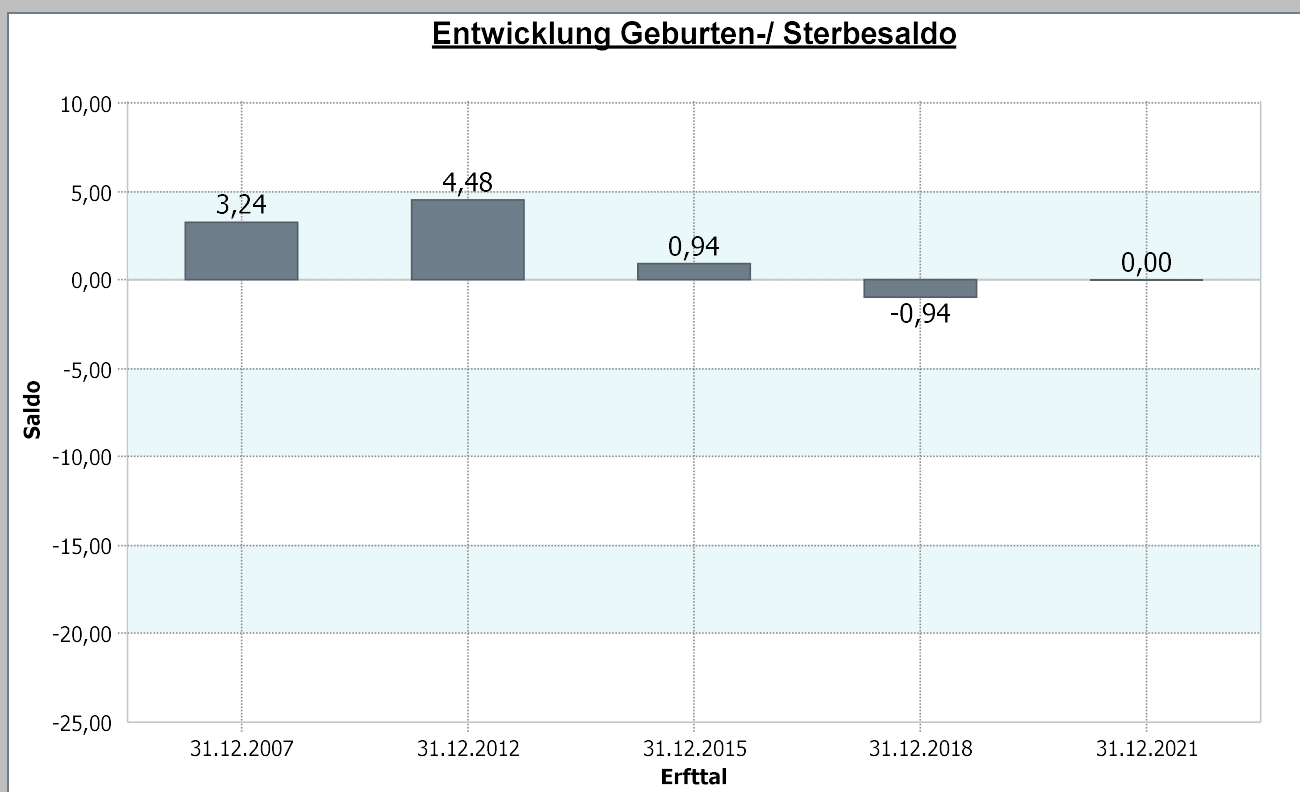

Datenhistorie