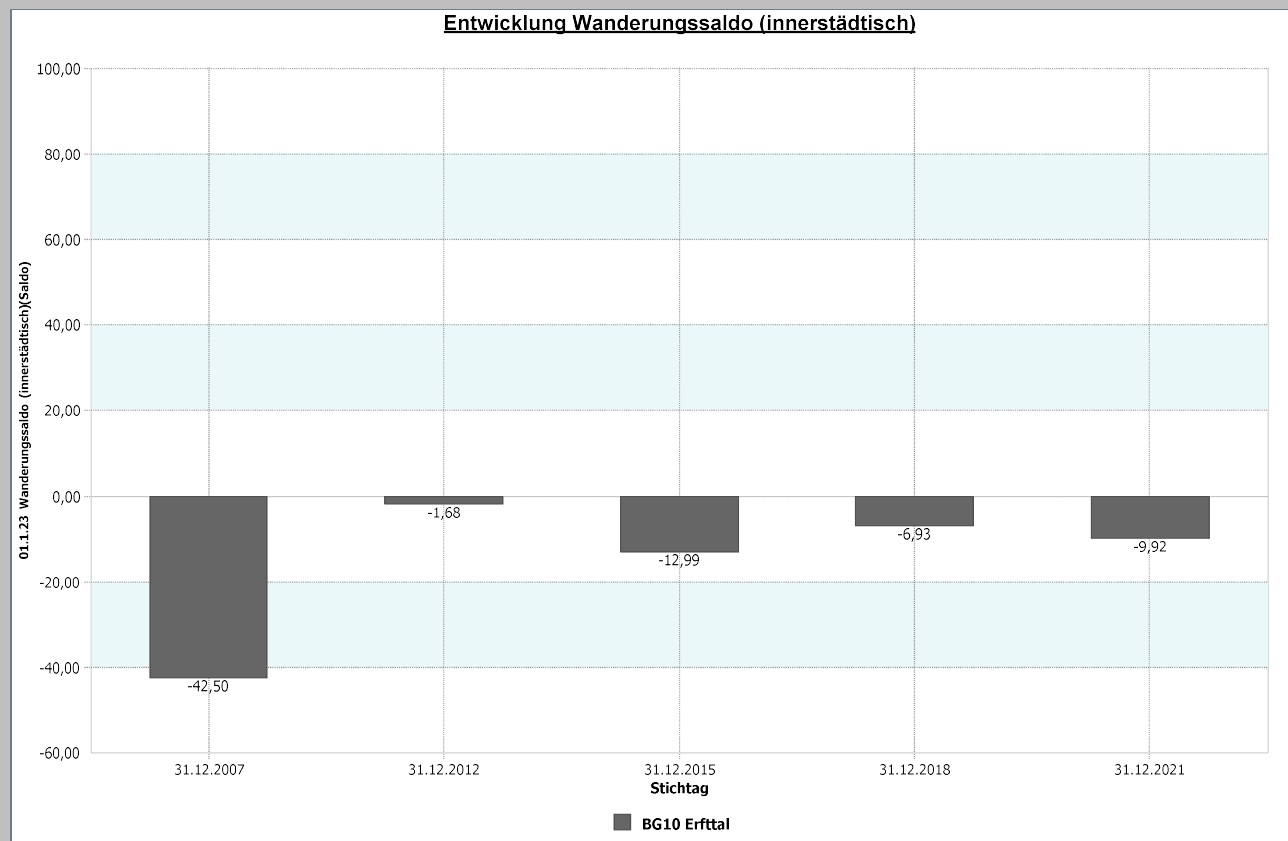

Datenhistorie