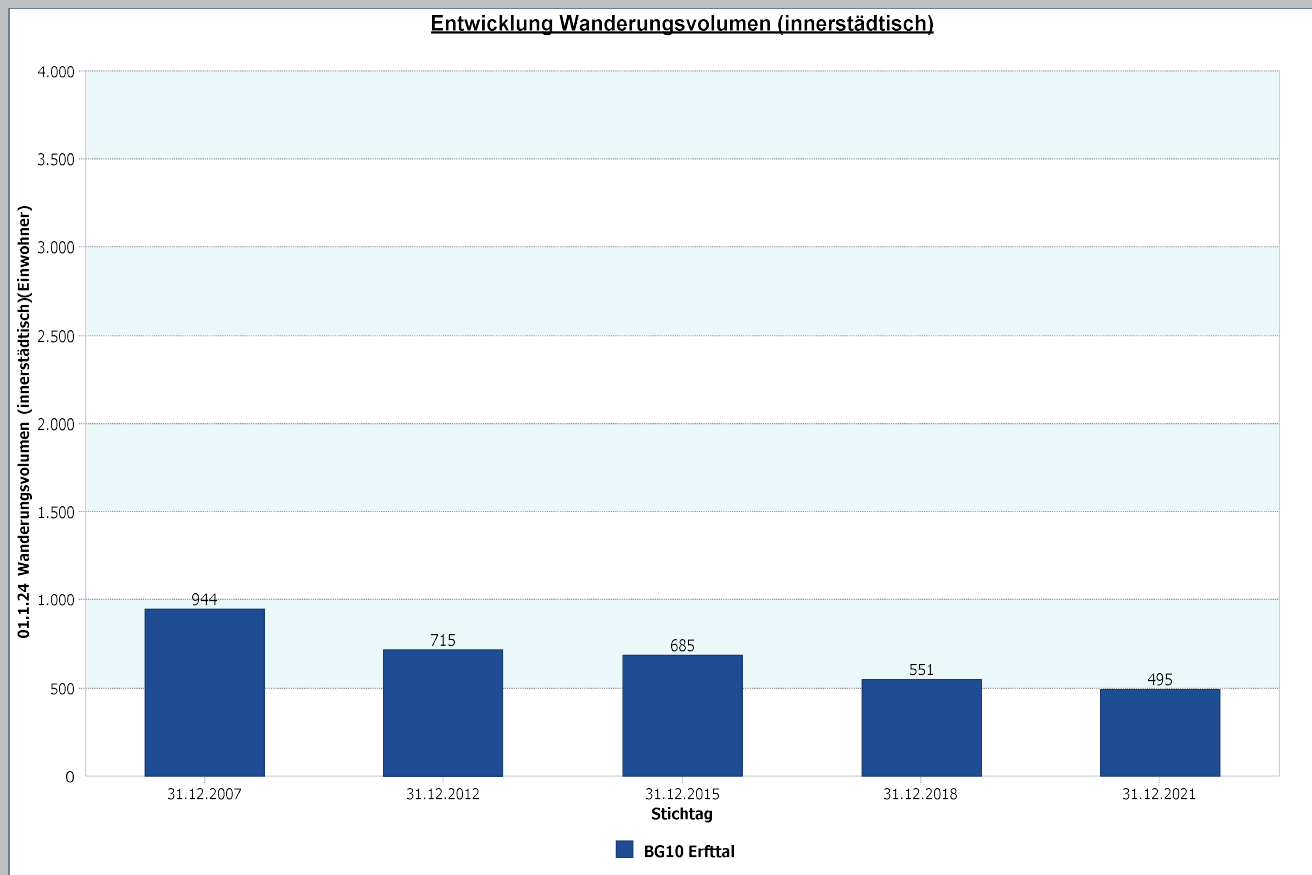

Datenhistorie