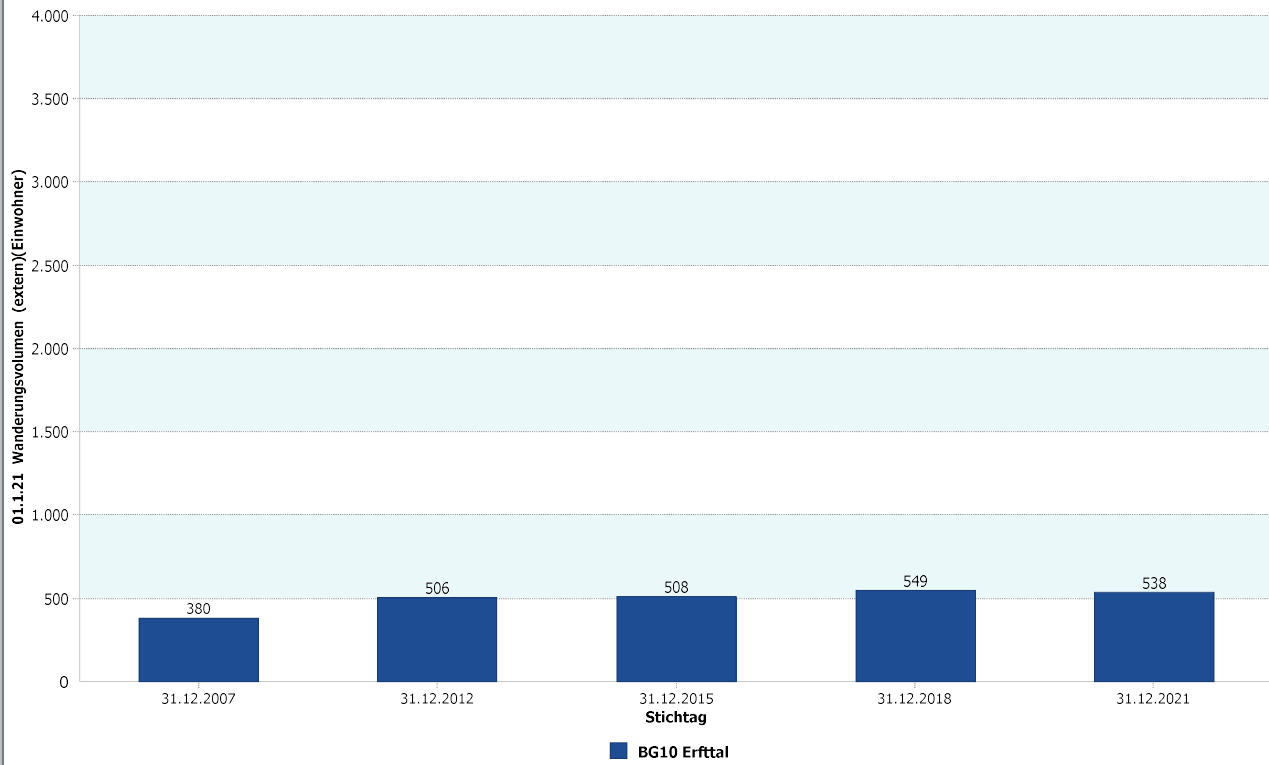

Datenhistorie

Entwicklung Wanderungsvolumen (extern)