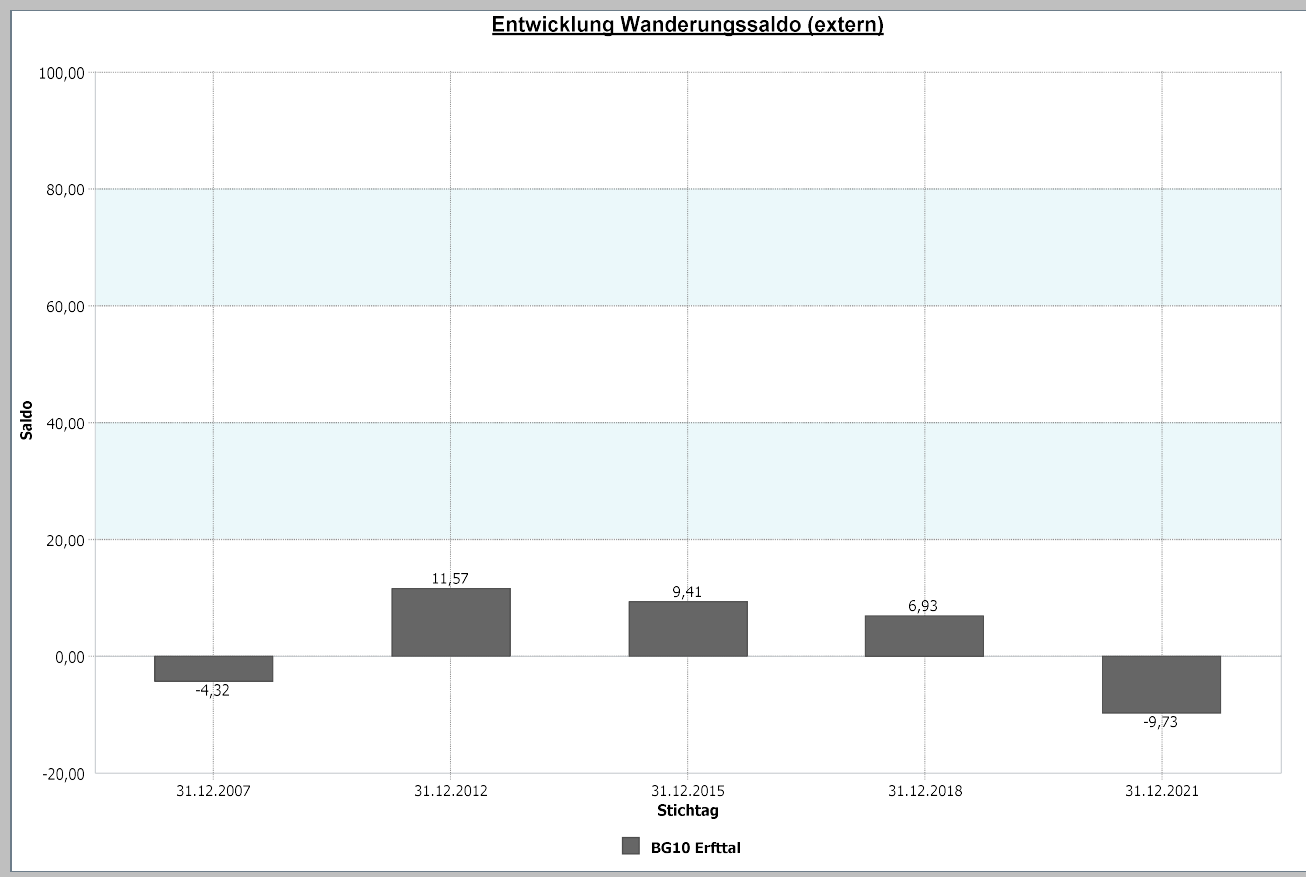

Datenhistorie